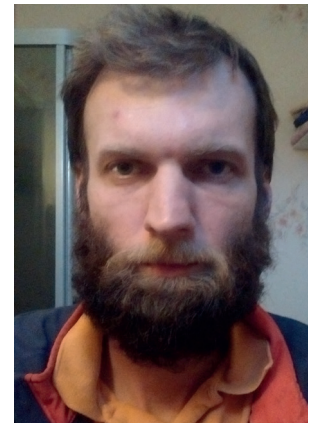

SOFIE

SYSTEM FÖR SAMLINGSHANTERING UTVECKLAT AV VÄSTERBOTTENS MUSEUM

Support i jul och nyår

Nu har vi öppnat telefonsupporten igen. Den håller öppet alla mellandagar. Öppettiderna är 10–14.30, med lunchstängt 11.30–12.30. Telefonnumret är 090-16 39 80.

Det går också bra att maila till sofie-support@helpdesk.vbm.se.

Läs mer på bloggen sofie.vbm.se/blogg

Migrering till Sofie 8

Nu återupptas arbetet med migreringen av de kunder som står i kö för att gå över från Sofie 7.4 till nya Sofie (Sofie 8). Vi räknar med att ha migrerat dessa kunder innan utgången av februari. Passa på att beställa er uppgradering till nya Sofie när väntetiden äntligen är minimal!

Nya medarbetare

Vi har det stora nöjet att hälsa två nya medarbetare välkomna! Det är Erik Damber som tillträtt som ny Sofie-support från 11 november. Han är utbildad i datateknik och webbdesign och kommer närmast från Vattenfall där han har arbetat med support sedan 2007.

Lukas Pilny är civilingenjör inom systemvetenskap och informatik och har sedan 2009 arbetat som konsult hos olika företag. Den 12 januari börjar han på museet för att bistå Daniel Lind med fortsatt utveckling av Sofie 8.

Nya Sofie-medarbetarna Erik Damber till vänster, och Lukas Pilny.

Uppdatering 8 december

Den 8 december görs en mindre uppdatering av nya Sofie. Uppdateringen sker utan att det påverkar ert arbete och gäller främst rättningar av buggar. Mer detaljerat innehåll kommer i separat utskick.

Forts på nästa sida!

VÄSTERBOTTENS
MUSEUM